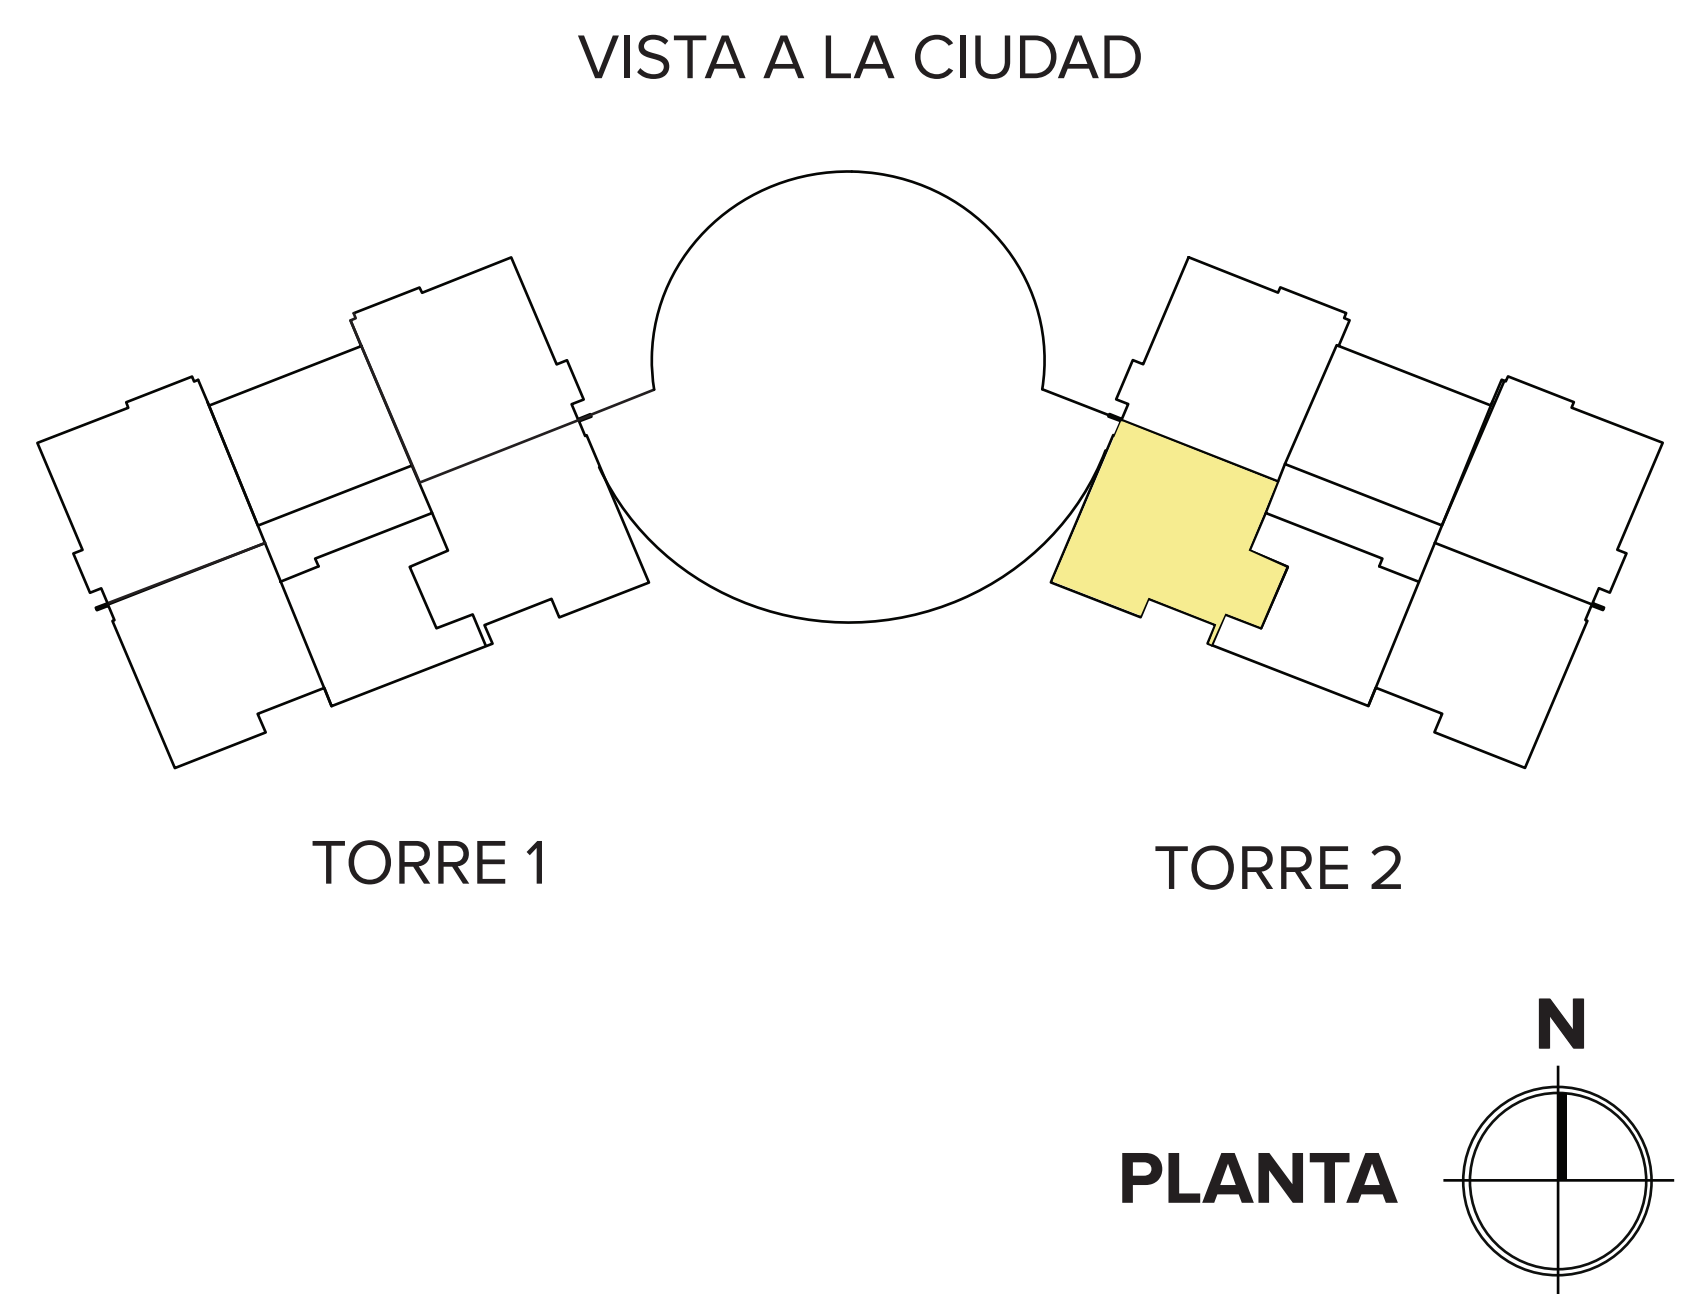

YORK A-2

1 RECÁMARA | 1 BAÑO | WALK IN CLOSET

by **Orange Investments**[®]

Proyecto sujeto a cambios sin previo aviso*
Área de 66 m²