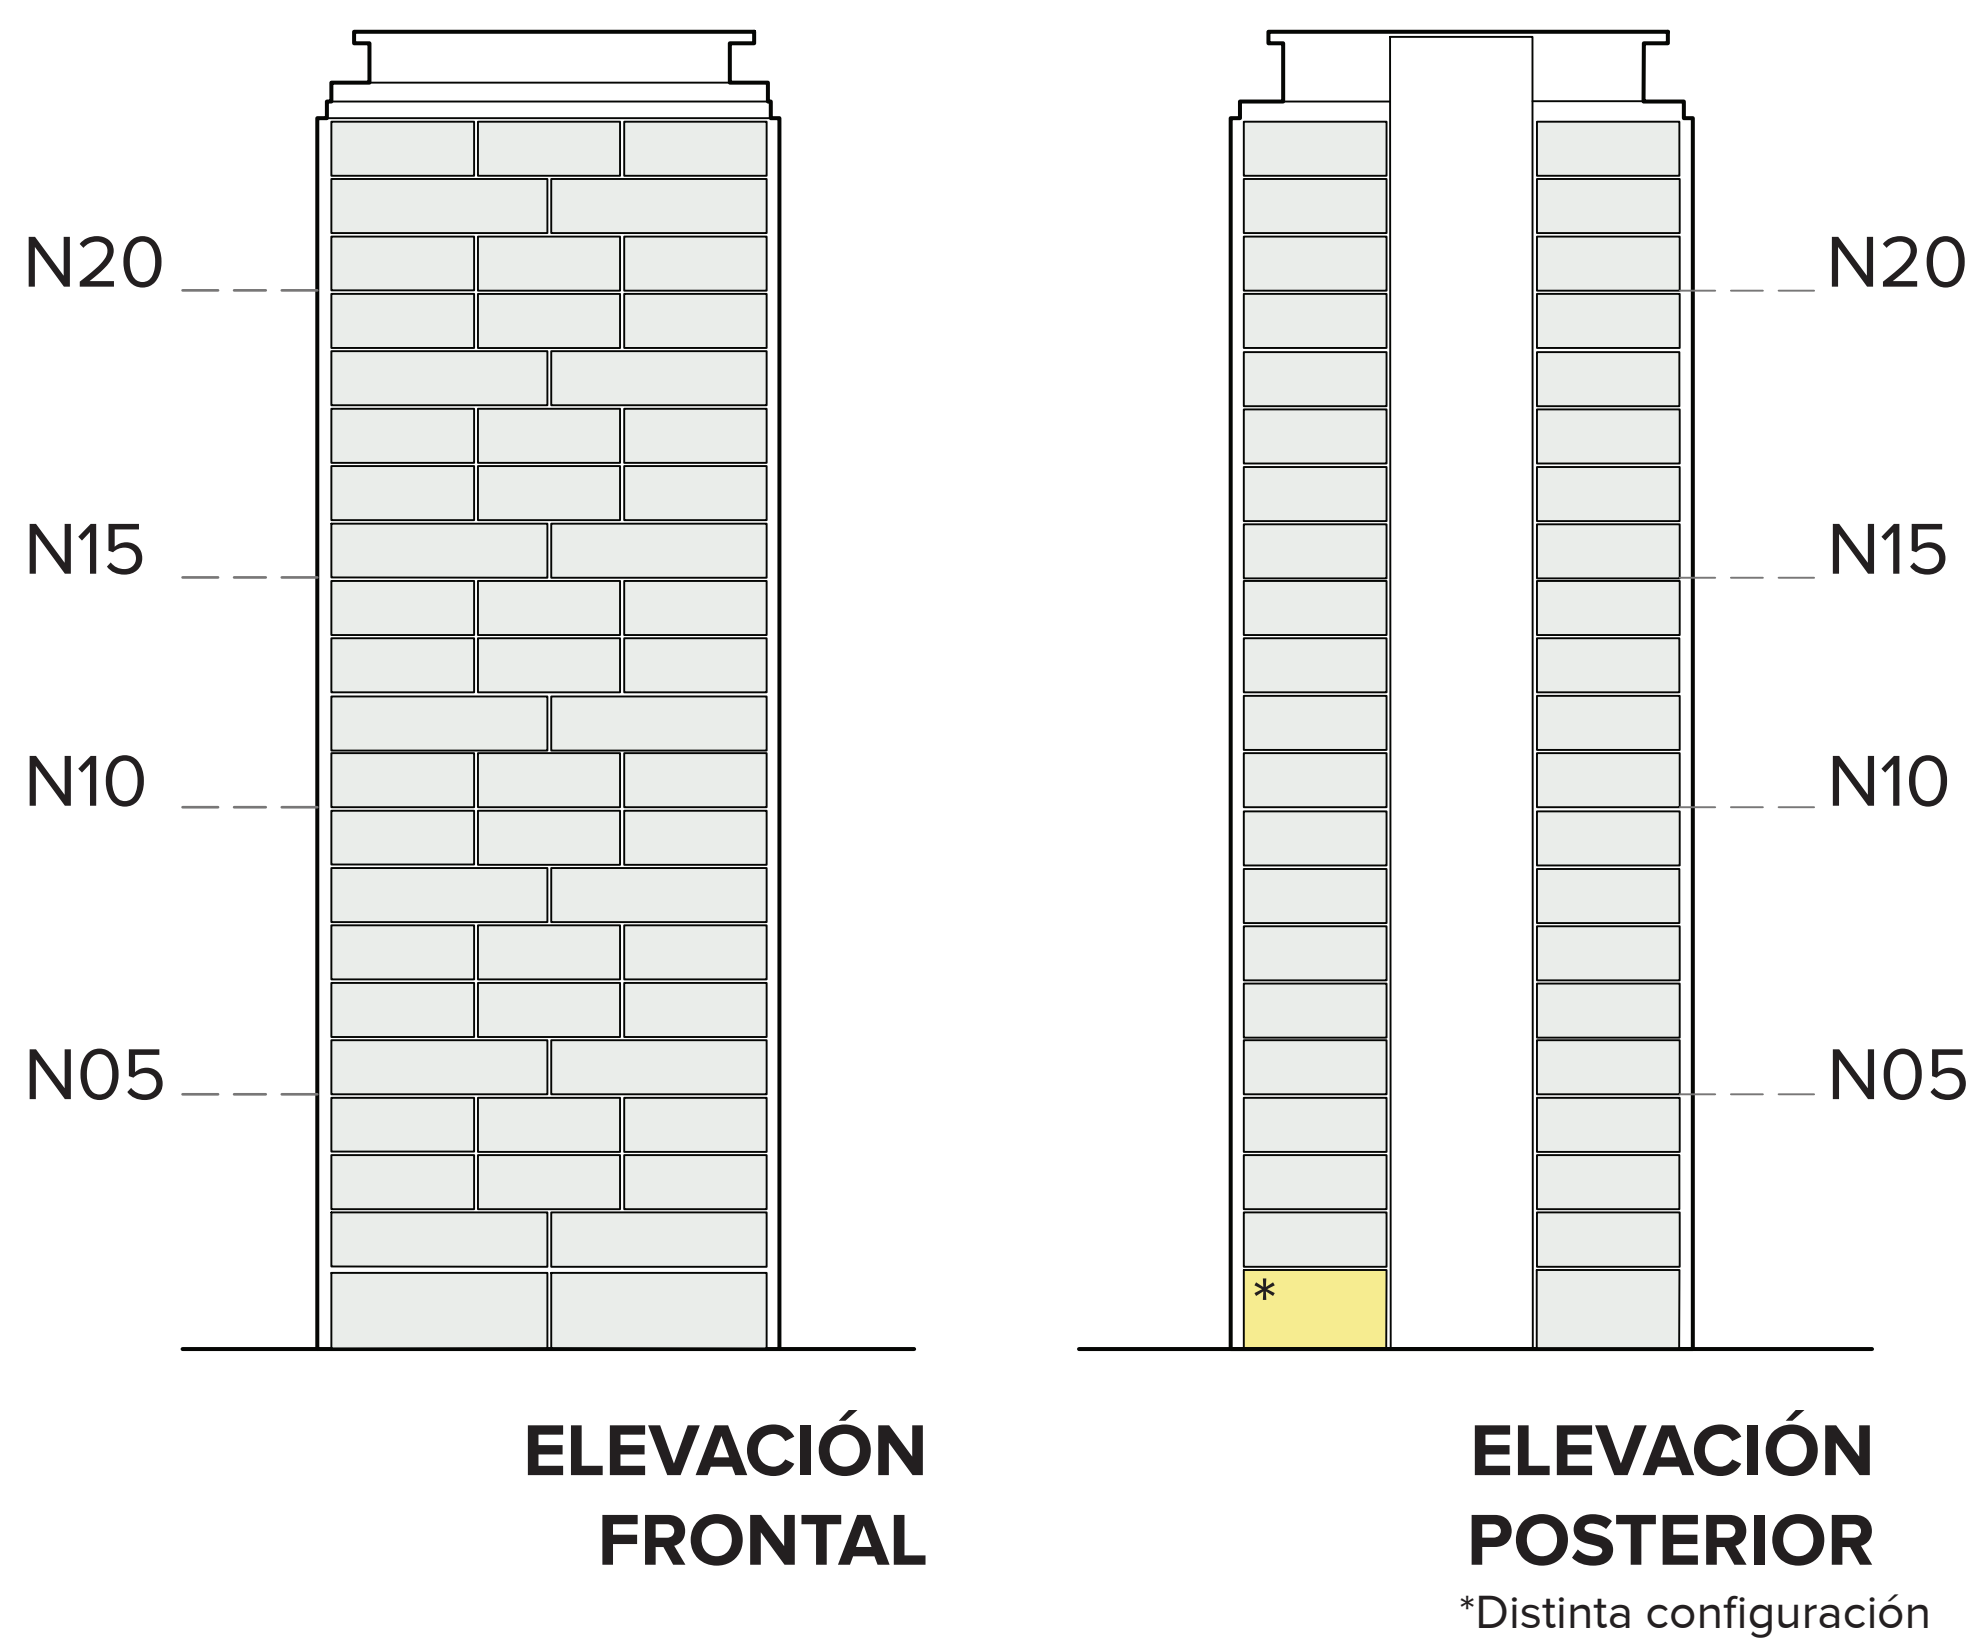

YORK A-2

1 RECÁMARA | 1 BAÑO | WALK IN CLOSET

by **Orange Investments**[®]

Proyecto sujeto a cambios sin previo aviso*
Área de 66 m²